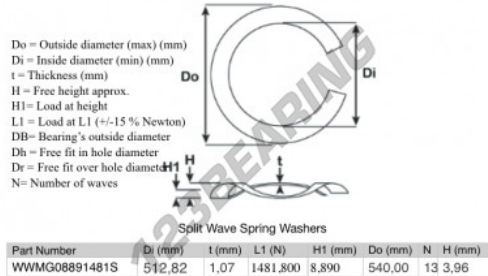

## Geschlitzte wellfederscheibe

### SWSW-540-512.82-1.07-13-SS - SWSW-540-512.82-1.07-13-SS

<https://www.123kugellager.de/zubehor/unterlegscheibe/geschlitzte-wellfederscheibe/sws-540-512.82-1.07-13-ss>

## PRODUKTMERKMALE

Marke	GEN
Innendurchmesser	512.82 mm
Dicke	1.07 mm
Material	INOX
Verpackung	1
Last an L1	1481.8 N
Belastung in der Höhe	8.89
Außendurchmesser (max.)	540 mm
Anzahl der Wellen	13

[kontakt@123kugellager.de](mailto:kontakt@123kugellager.de)