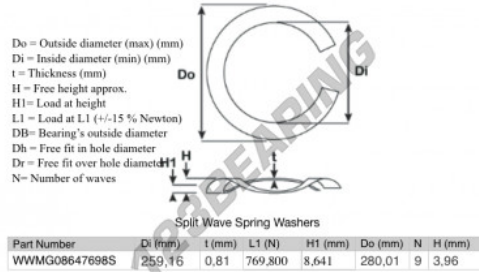

Geschlitzte wellfederscheibe

SWSW-280.01-259.16-0.81-9-SS - SWSW-280.01-259.16-0.81-9-SS

<https://www.123kugellager.de/zubehor/unterlegscheibe/geschlitzte-wellfederscheibe/sws-280.01-259.16-0.81-9-ss>

PRODUKTMERKMALE

Marke	GEN
Innendurchmesser	259.16 mm
Dicke	0.81 mm
Material	INOX
Verpackung	1
Last an L1	769.8 N
Belastung in der Höhe	8.641
Außendurchmesser (max.)	280.01 mm
Anzahl der Wellen	9

kontakt@123kugellager.de