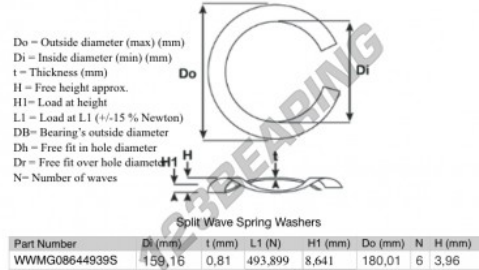

Geschlitzte wellfederscheibe

SWSW-180.01-159.16-0.81-6-SS - SWSW-180.01-159.16-0.81-6-SS

<https://www.123kugellager.de/zubehor/unterlegscheibe/geschlitzte-wellfederscheibe/sws-180.01-159.16-0.81-6-ss>

PRODUKTMERKMALE

Marke	GEN
Innendurchmesser	159.16 mm
Dicke	0.81 mm
Material	INOX
Verpackung	1
Last an L1	493.899 N
Belastung in der Höhe	8.641
Außendurchmesser (max.)	180.01 mm
Anzahl der Wellen	6

kontakt@123kugellager.de