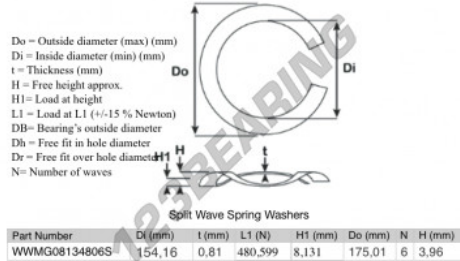

## Geschlitzte wellfederscheibe SWSW-270-249.16-0.81-9 - SWSW-270-249.16-0.81-9

<https://www.123kugellager.de/zubehor/unterlegscheibe/geschlitzte-wellfederscheibe/swsw-270-249.16-0.81-9>

### PRODUKTMERKMALE

Marke	GEN
Innendurchmesser	249.16 mm
Dicke	0.81 mm
Material	STAHL
Verpackung	1
Last an L1	743.102 N
Belastung in der Höhe	8.131
Außendurchmesser (max.)	270 mm
Anzahl der Wellen	9

[kontakt@123kugellager.de](mailto:kontakt@123kugellager.de)