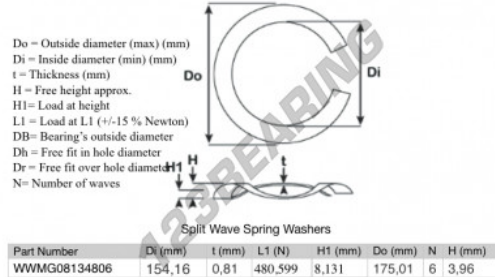

Geschlitzte wellfederscheibe

SWSW-175.01-154.16-0.81-6 - SWSW-175.01-154.16-0.81-6

<https://www.123kugellager.de/zubehor/unterlegscheibe/geschlitzte-wellfederscheibe/sws-175.01-154.16-0.81-6>

PRODUKTMERKMALE

Marke	GEN
Innendurchmesser	154.16 mm
Dicke	0.81 mm
Material	STAHL
Verpackung	1
Last an L1	480.599 N
Belastung in der Höhe	8.131
Außendurchmesser (max.)	175.01 mm
Anzahl der Wellen	6

kontakt@123kugellager.de