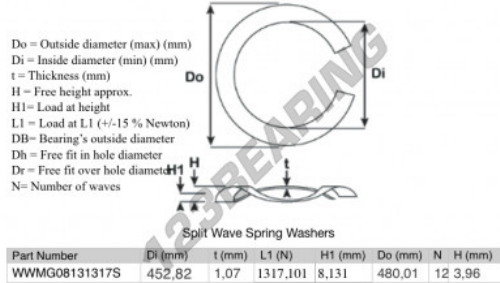

## Geschlitzte wellfederscheibe

**SWSW-480.01-452.82-1.07-12-SS - SWSW-480.01-452.82-1.07-12-SS**

<https://www.123kugellager.de/zubehor/unterlegscheibe/geschlitzte-wellfederscheibe/sws-480.01-452.82-1.07-12-ss>

## PRODUKTMERKMALE

Marke	GEN
Innendurchmesser	452.82 mm
Dicke	1.07 mm
Material	INOX
Verpackung	1
Last an L1	1317.101 N
Belastung in der Höhe	8.131
Außendurchmesser (max.)	480.01 mm
Anzahl der Wellen	12