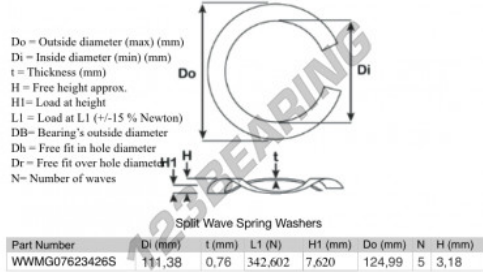

## Geschlitzte wellfederscheibe

### SWSW-124.99-111.38-0.76-5-SS - SWSW-124.99-111.38-0.76-5-SS

<https://www.123kugellager.de/zubehor/unterlegscheibe/geschlitzte-wellfederscheibe/sws-124.99-111.38-0.76-5-ss>

## PRODUKTMERKMALE

Marke	GEN
Innendurchmesser	111.38 mm
Innendurchmesser	4.385" inch
Dicke	0.76 mm
Dicke	0.03" inch
Material	INOX
Verpackung	1
Last an L1	342.602 N
Belastung in der Höhe	7.62
Außendurchmesser (max.)	124.99 mm
Außendurchmesser (max.)	4.921" inch
Anzahl der Wellen	5