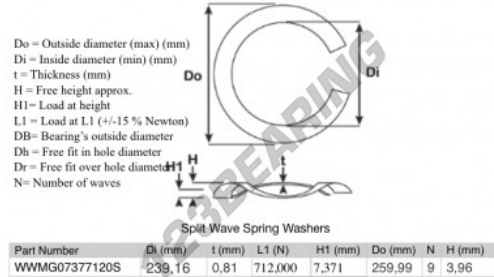

Geschlitzte wellfederscheibe

SWSW-259.99-239.16-0.81-9-SS - SWSW-259.99-239.16-0.81-9-SS

<https://www.123kugellager.de/zubehor/unterlegscheibe/geschlitzte-wellfederscheibe/sws-259.99-239.16-0.81-9-ss>

PRODUKTMERKMALE

Marke	GEN
Innendurchmesser	239.16 mm
Innendurchmesser	9.416" inch
Dicke	0.81 mm
Dicke	0.032" inch
Material	INOX
Verpackung	1
Last an L1	712 N
Belastung in der Höhe	7.371
Außendurchmesser (max.)	259.99 mm
Außendurchmesser (max.)	10.236" inch
Anzahl der Wellen	9