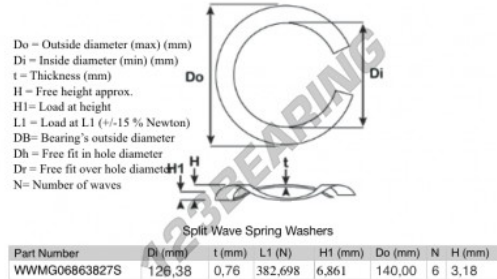

## Geschlitzte wellfederscheibe

### SWSW-140-126.38-0.76-6-SS - SWSW-140-126.38-0.76-6-SS

<https://www.123kugellager.de/zubehor/unterlegscheibe/geschlitzte-wellfederscheibe/sws-140-126.38-0.76-6-ss>

## PRODUKTMERKMALE

Marke	GEN
Innendurchmesser	126.38 mm
Dicke	0.76 mm
Material	INOX
Verpackung	1
Last an L1	382.698 N
Belastung in der Höhe	6.861
Außendurchmesser (max.)	140 mm
Anzahl der Wellen	6

[kontakt@123kugellager.de](mailto:kontakt@123kugellager.de)