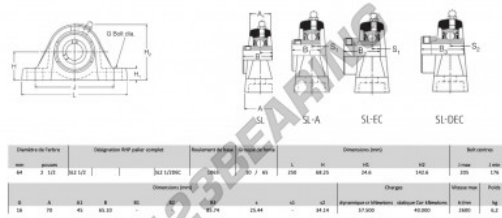

Stehlagereinheiten / Flanschlagereinheiten 2 loch SL2-1-2-RHP - SL2-1-2-RHP

<https://www.123kugellager.de/kugellager-gehauselager/gehauselager/stehlagereinheiten-flanschlagereinheiten-2loch/sl2-1-2-rhp>

PRODUKTMERKMALE

Marke	RHP
N° Ean13	3616060608949
Durchmesser der Welle	64 mm
Anzahl der Befestigungen	2
Befestigung	blockierschraube
Befestigungsabstand	176 mm
Grenzdrehzahl	2600 rpm
Material	Gusseisen
Gewicht	6200 g
Dynamische Belastung	57.5 kN
Statische Belastung	40 kN
Verpackung	1