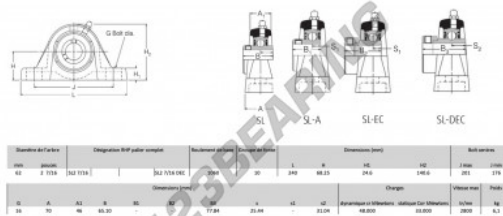

Stehlagereinheiten / Flanschlagereinheiten 2 loch SL2-7-16-RHP - SL2-7-16-RHP

<https://www.123kugellager.de/kugellager-gehauselager/gehauselager/stehlagereinheiten-flanschlagereinheiten-2loch/sl2-7-16-rhp>

PRODUKTMERKMALE

Marke	RHP
N° Ean13	3616060608918
Durchmesser der Welle	62 mm
Anzahl der Befestigungen	2
Befestigung	blockierschraube
Befestigungsabstand	176 mm
Grenzdrehzahl	2800 rpm
Material	Gusseisen
Gewicht	6100 g
Dynamische Belastung	48 kN
Statische Belastung	33 kN
Verpackung	1