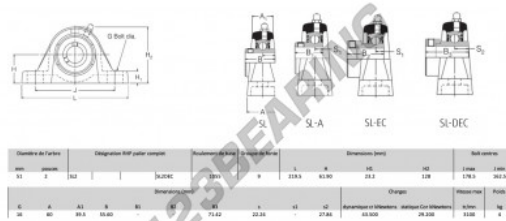

Stehlagereinheiten / Flanschlagereinheiten 2 loch SL2-RHP - SL2-RHP

<https://www.123kugellager.de/kugellager-gehauselager/gehauselager/stehlagereinheiten-flanschlagereinheiten-2loch/sl2-rhp>

PRODUKTMERKMALE

Marke	RHP
N° Ean13	3616060608857
Durchmesser der Welle	51 mm
Anzahl der Befestigungen	2
Befestigung	blockierschraube
Befestigungsabstand	162.5 mm
Grenzdrehzahl	3100 rpm
Material	Gusseisen
Gewicht	4000 g
Dynamische Belastung	43.5 kN
Statische Belastung	29.2 kN
Verpackung	1