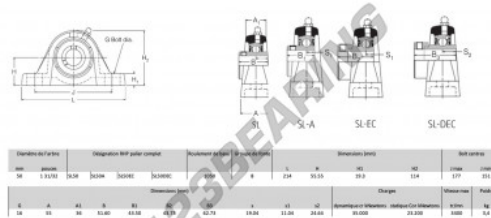

Stehlagereinheiten / Flanschlagereinheiten 2 loch SL50-RHP - SL50-RHP

<https://www.123kugellager.de/kugellager-gehauselager/gehauselager/stehlagereinheiten-flanschlagereinheiten-2loch/sl50-rhp>

PRODUKTMERKMALE

Marke	RHP
N° Ean13	3616060608802
Durchmesser der Welle	50 mm
Anzahl der Befestigungen	2
Befestigung	Concentra
Befestigungsabstand	151 mm
Grenzdrehzahl	3400 rpm
Material	Gusseisen
Gewicht	3400 g
Dynamische Belastung	35 kN
Statische Belastung	23.2 kN
Verpackung	1
Standard	Ohne Standard