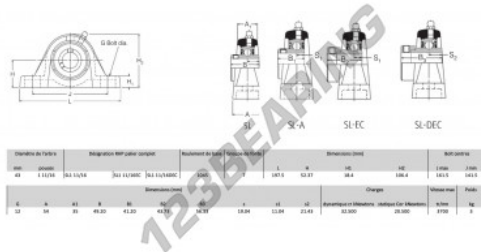

## Stehlagereinheiten / Flanschlagereinheiten 2 loch SL1-11-16-RHP - SL1-11-16-RHP

<https://www.123kugellager.de/kugellager-gehauselager/gehauselager/stehlagereinheiten-flanschlagereinheiten-2loch/sl1-11-16-rhp>

### PRODUKTMERKMALE

Marke	RHP
N° Ean13	3616060608789
Durchmesser der Welle	43 mm
Anzahl der Befestigungen	2
Befestigung	blockierschraube
Befestigungsabstand	141.5 mm
Grenzdrehzahl	3700 rpm
Material	Gusseisen
Gewicht	3000 g
Dynamische Belastung	32.5 kN
Statische Belastung	19.9 kN
Verpackung	1