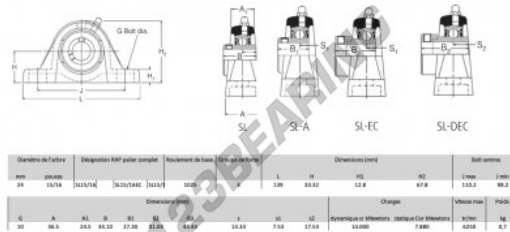

## Stehlagereinheiten / Flanschlagereinheiten 2 loch SL15-16-RHP - SL15-16-RHP

<https://www.123kugellager.de/kugellager-gehauselager/gehauselager/stehlagereinheiten-flanschlagereinheiten-2loch/sl15-16-rhp>

### PRODUKTMERKMALE

Marke	RHP
N° Ean13	3616060608642
Durchmesser der Welle	24 mm
Anzahl der Befestigungen	2
Befestigung	blockierschraube
Befestigungsabstand	98.2 mm
Grenzdrehzahl	6250 rpm
Material	Gusseisen
Gewicht	700 g
Dynamische Belastung	14 kN
Statische Belastung	7.88 kN
Verpackung	1