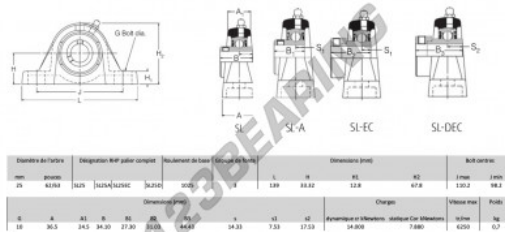

Stehlagereinheiten / Flanschlagereinheiten 2 loch SL25-RHP - SL25-RHP

<https://www.123kugellager.de/kugellager-gehauselager/gehauselager/stehlagereinheiten-flanschlagereinheiten-2loch/sl25-rhp>

PRODUKTMERKMALE

Marke	RHP
N° Ean13	3616060608628
Durchmesser der Welle	25 mm
Anzahl der Befestigungen	2
Befestigung	blockierschraube
Befestigungsabstand	98.2 mm
Grenzdrehzahl	6250 rpm
Material	Gusseisen
Gewicht	700 g
Dynamische Belastung	14 kN
Statische Belastung	7.88 kN
Verpackung	1