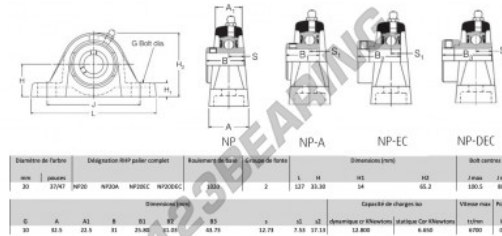

Stehlagereinheiten / Flanschlagereinheiten 2 loch NP20-RHP - NP20-RHP

<https://www.123kugellager.de/kugellager-gehauselager/gehauselager/stehlagereinheiten-flanschlagereinheiten-2loch/np20-rhp>

PRODUKTMERKMALE

Marke	RHP
N° Ean13	3616060608055
Durchmesser der Welle	20 mm
Durchmesser der Welle	0.787" inch
Anzahl der Befestigungen	2
Befestigung	blockierschraube
Befestigungsabstand	85.5 mm
Befestigungsabstand	3.366" inch
Grenzdrehzahl	6700 rpm
Material	Gusseisen
Gewicht	600 g
Dynamische Belastung	12.8 kN
Statische Belastung	6.65 kN
Verpackung	1