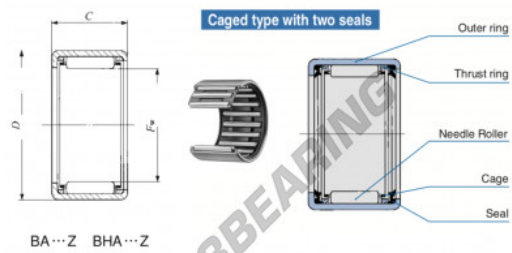

Nadelhülsenlager BA1320-Z-IKO - BA1320-Z-IKO

<https://www.123kugellager.de/kugellager-gehauselager/nadellager/nadelhulsenlager/ba1320-z-iko>

Boundary dimensions mm(inch)			Standard mounting dimensions mm				Basic dynamic load rating	Basic static load rating	Allowable rotational speed ⁽¹⁾	Assembled inner ring
F_w	D	C	d	H	B	d_1	C	C_0	rpm	
20.638 (3/16)	26.988 (1.116)	31.751 (2.50)	Max. 20.638	Min. 20.625	Max. 27.050	Min. 26.975	21200	38100	19000	RB \$20

PRODUKTMERKMALE

Marke	IKO
N° Ean13	3616060603272
Innendurchmesser	20.638 mm
Innendurchmesser	13/16" inch
Außendurchmesser	26.988 mm
Außendurchmesser	1 1/16" inch
Dicke	31.75 mm
Dicke	1 1/4" inch
Grenzdrehzahl	19000 rpm
Dynamische Belastung	21.2 kN
Statische Belastung	38.1 kN
Verpackung	1