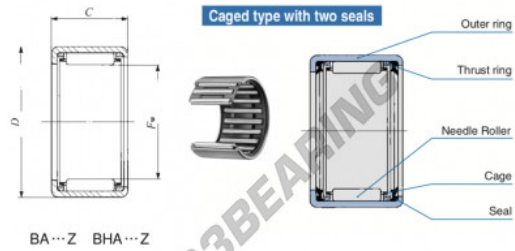

Nadelhülsenlager BA1310-Z-IKO - BA1310-Z-IKO

<https://www.123kugellager.de/kugellager-gehauselager/nadellager/nadelhulsenlager/ba1310-z-iko>

Boundary dimensions mm(inch)			Standard mounting dimensions mm				Basic dynamic load rating	Basic static load rating	Allowable relative speed ⁽¹⁾	Assembled inner ring
<i>F₀</i>	<i>D</i>	<i>C</i>	<i>i2</i>	<i>h6</i>	<i>J7</i>	<i>C</i>	<i>C0</i>			
	Max.	Max.	Max.	Max.	Min.	Min.	N	N	rpm	
25.638 (10.110)	26.988 (1.118)	15.881 (625)	1.3	20.638 (20.625)	27.010 (26.975)	9870	14200	19000	RB 910	

PRODUKTMERKMALE

Marke	IKO
N° Ean13	3616060603234
Innendurchmesser	20.638 mm
Außendurchmesser	26.988 mm
Dicke	15.88 mm
Grenzdrehzahl	19000 rpm
Dynamische Belastung	9.87 kN
Statische Belastung	14.2 kN
Verpackung	1