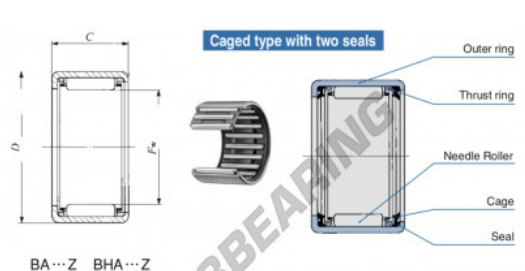

## Nadelhülsenlager BA4420-Z-IKO - BA4420-Z-IKO

<https://www.123kugellager.de/kugellager-gehauselager/nadellager/nadelhulsenlager/ba4420-z-iko>

Boundary dimensions mm(inch)			Standard mounting dimensions mm				Basic dynamic load rating	Basic static load rating	Allowable relative speed <sup>(1)</sup>	Assembled inner ring
$F_w$	$D$	$C$	$d_2$	$H_6$	$J_7$		$C$	$C_0$		
			Max.	Max.	Min.	Max.	Min.	N	N	
09.850	12.84	79.375	31.75	1.250	2.8			54600	139000	3500/IRB 4028

### PRODUKTMERKMALE

Marke	IKO
N° Ean13	3616060601681
Innendurchmesser	69.85 mm
Außendurchmesser	79.375 mm
Dicke	31.75 mm
Grenzdrehzahl	3500 rpm
Dynamische Belastung	54.6 kN
Statische Belastung	139 kN
Verpackung	1