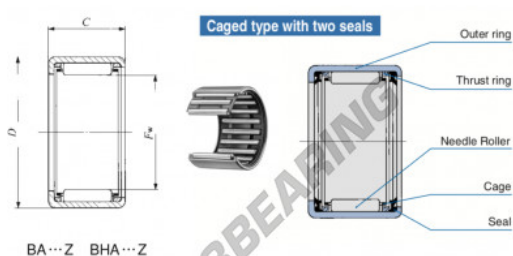

Nadelhülsenlager BA3016-Z-IKO - BA3016-Z-IKO

<https://www.123kugellager.de/kugellager-gehauselager/nadellager/nadelhulsenlager/ba3016-z-iko>

Boundary dimensions mm(inch)			Standard mounting dimensions mm				Basic dynamic load rating	Basic static load rating	Allowable rotational speed(1)	Assembled inner ring
F_w	D	C	c_2	h_6	J_7	C	C_0	n	N	
			Max.	Min.	Max.	Min.		rpm		
47.625 (1.8 9/16)	57.15 (2.2 5/8)	25.40 (1.000)	2.8					9540	7000	

PRODUKTMERKMALE

Marke	IKO
N° Ean13	3616060601568
Innendurchmesser	47.625 mm
Außendurchmesser	57.15 mm
Dicke	25.4 mm
Grenzdrehzahl	7000 rpm
Dynamische Belastung	35.4 kN
Statische Belastung	70.6 kN
Verpackung	1