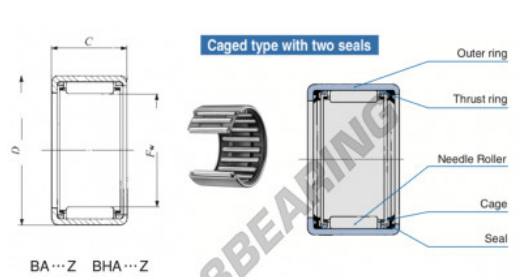

## Nadelhülsenlager BA3010-Z-IKO - BA3010-Z-IKO

<https://www.123kugellager.de/kugellager-gehauselager/nadellager/nadelhulsenlager/ba3010-z-iko>

Boundary dimensions mm[inch]			Standard mounting dimensions mm				Basic dynamic load rating	Basic static load rating	Allowable rotational speed	Assembled inner ring
$F_w$	D	C	$d$	$d_1$	$d_2$	C	C <sub>0</sub>	rpm		
47.625 (1.8 8/16)	57.15 (2.2 5/16)	15.88 (.625)	46	46	47					
			Min.	Min.	Max.	Min.	N	N	RB 2419-1	
							20300	34500		

### PRODUKTMERKMALE

Marke	IKO
N° Ean13	3616060601551
Innendurchmesser	47.625 mm
Außendurchmesser	57.15 mm
Dicke	15.88 mm
Grenzdrehzahl	7000 rpm
Dynamische Belastung	20.3 kN
Statische Belastung	34.5 kN
Verpackung	1