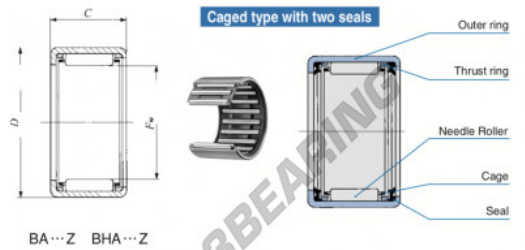

Nadelhülsenlager BA2824-Z-IKO - BA2824-Z-IKO

<https://www.123kugellager.de/kugellager-gehauselager/nadellager/nadelhulsenlager/ba2824-z-iko>

Boundary dimensions mm(inch)			Standard mounting dimensions mm				Basic dynamic load rating		Basic static load rating		Allowable rotational speed ⁽¹⁾	Assembled inner ring
F_w	D	C	d_2	H_0	J_1	C	C_0	n	B	rpm		
			Min.	Max.	Min.	Min.	Min.	N	N			
44.450	114.4	53.975	121.8	58.10	1.920	2.2		52000	113000	7500	IRB 2424	

PRODUKTMERKMALE

Marke	IKO
N° Ean13	3616060601537
Innendurchmesser	44.45 mm
Außendurchmesser	53.975 mm
Dicke	38.1 mm
Grenzdrehzahl	7500 rpm
Dynamische Belastung	52 kN
Statische Belastung	113 kN
Verpackung	1