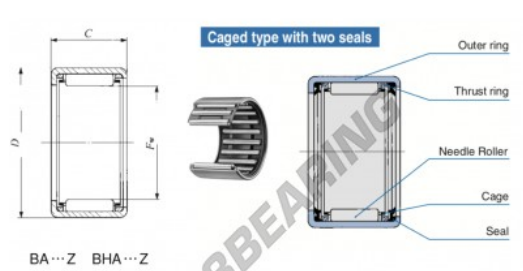

Nadelhülsenlager BA2216-Z-IKO - BA2216-Z-IKO

<https://www.123kugellager.de/kugellager-gehauselager/nadellager/nadelhulsenlager/ba2216-z-iko>

Boundary dimensions mm(inch)		Standard mounting dimensions mm				Basic dynamic load rating	Basic static load rating	Allowable rotational speed(r/min)	Assembled inner ring
f_{ir}	D	C	d_1	d_2	d_3	C	C ₀	speed(r/min)	
	Max.	Max.	Min.	Max.	Min.	N	N	rpm	
	34.925 (1.372)	41.275 (1.625)	25.40 (1.000)			23100	50200	10000	RB 1818

PRODUKTMERKMALE

Marke	IKO
N° Ean13	3616060601407
Innendurchmesser	34.925 mm
Außendurchmesser	41.275 mm
Dicke	25.4 mm
Grenzdrehzahl	10000 rpm
Dynamische Belastung	23.1 kN
Statische Belastung	50.2 kN
Verpackung	1