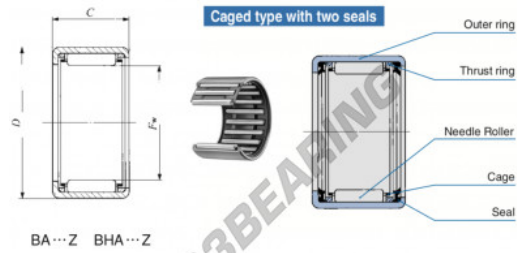

Nadelhülsenlager BA2016-Z-IKO - BA2016-Z-IKO

<https://www.123kugellager.de/kugellager-gehauselager/nadellager/nadelhulsenlager/ba2016-z-iko>

Boundary dimensions mm(inch)			Standard mounting dimensions mm				Basic dynamic	Basic static	Allowable	Assembled
F_w	D	C	l_2	h_6	z_7	C'	C''	rotational	inner ring	
			Max	Max	Min	Max	Min	n	n	
11.790 (1.14)	38.100 (1.12)	25.40 (1.000)	2.8					2100	44300	12000/BB 1616

PRODUKTMERKMALE

Marke	IKO
N° Ean13	3616060601346
Innendurchmesser	31.75 mm
Außendurchmesser	38.1 mm
Dicke	25.4 mm
Grenzdrehzahl	12000 rpm
Dynamische Belastung	21.5 kN
Statische Belastung	44.3 kN
Verpackung	1