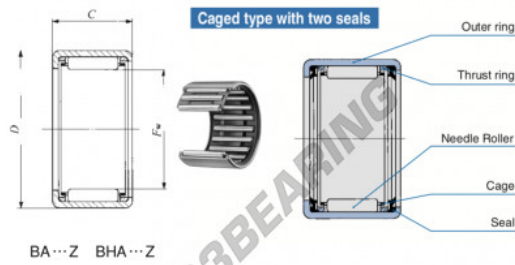

Nadelhülsenlager BA1620-Z-IKO - BA1620-Z-IKO

<https://www.123kugellager.de/kugellager-gehauselager/nadellager/nadelhulsenlager/ba1620-z-iko>

Boundary dimensions mm(inch)			Standard mounting dimensions mm				Basic dynamic		Basic static		Allowable	Assemble
F_w	D	C	d	h_1	D	C	C_0	C_0	C_0	speed(r)	inner ring	
25.400 (1.0)	31.750 (1.250)	31.750 (1.250)	25.400 (1.0)	25.400 (1.0)	31.750 (1.250)	31.750 (1.250)	24400	48500	15000	1220	IRB 1220	

PRODUKTMERKMALE

Marke	IKO
N° Ean13	3616060601216
Innendurchmesser	25.4 mm
Außendurchmesser	31.75 mm
Dicke	31.75 mm
Grenzdrehzahl	15000 rpm
Dynamische Belastung	24.4 kN
Statische Belastung	48.5 kN
Verpackung	1