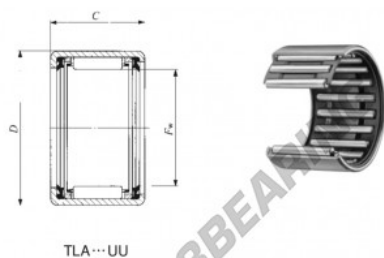

Nadelhülsenlager TLA4020-UU-IKO - TLA4020-UU-IKO

<https://www.123kugellager.de/kugellager-gehauselager/nadellager/nadelhulsenlager/tla4020-uu-iko>

TLA...UU

Shell Type needle roller with seals

P	Boundary dimension mm			Standard mounting dimension mm				Basic dynamic load rating		Basic static load rating		Allowable rotational speed(1)
	D	C	F	H	M	N	C	CP	N	N		
93	54	20	52.000	49.850	57.951	57.951	23000	64100	3500			

PRODUKTMERKMALE

Marke	IKO
N° Ean13	3616060601087
Innendurchmesser	40 mm
Außendurchmesser	47 mm
Dicke	20 mm
Grenzdrehzahl	4500 rpm
Dynamische Belastung	16.7 kN
Statische Belastung	33.7 kN
Verpackung	1

kontakt@123kugellager.de