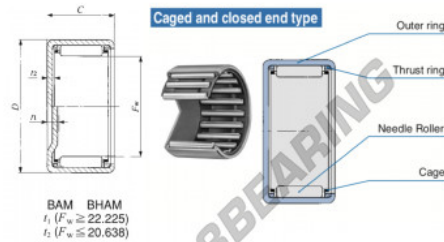

Nadelhülsenlager BAM4410-IKO - BAM4410-IKO

<https://www.123kugellager.de/kugellager-gehauselager/nadellager/nadelhulsenlager/bam4410-iko>

Boundary dimensions mm(inch)			Standard mounting dimensions mm			Basic dynamic load rating	Basic static load rating	Assembled inner ring
Φ	D	C	$\frac{B}{2}$	$\frac{B}{2}$	$\frac{B}{2}$	C	CP	inner ring
Min	Max	Min	Max	Min	Max	Min	N	N
19.050	79.475	15.881	7.940	7.940	7.940	25000	54900	3000

PRODUKTMERKMALE

Marke	IKO
N° Ean13	3616060601049
Innendurchmesser	69.85 mm
Außendurchmesser	79.375 mm
Dicke	15.88 mm
Grenzdrehzahl	3500 rpm
Dynamische Belastung	25 kN
Statische Belastung	50.8 kN
Verpackung	1