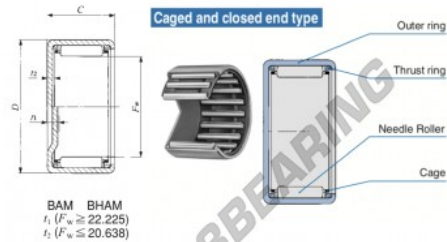

Nadelhülsenlager BAM3220-IKO - BAM3220-IKO

<https://www.123kugellager.de/kugellager-gehauselager/nadellager/nadelhulsenlager/bam3220-iko>

Boundary dimensions mm(inch)			Standard mounting dimensions mm			Basic dynamic load rating	Basic static load rating	Allowable rotational speed (1)	Equivalent inner ring
P_w	B	C	J	H	JT	C	C_0	rpm	
50.000 (2)	60.325 (2.41)	31.751 (2.51)	2.2					4000	15300
			Max	Max	Min	Max	Min		

PRODUKTMERKMALE

Marke	IKO
N° Ean13	3616060600844
Innendurchmesser	50.8 mm
Außendurchmesser	60.325 mm
Dicke	31.75 mm
Grenzdrehzahl	6000 rpm
Dynamische Belastung	46.6 kN
Statische Belastung	102 kN
Verpackung	1

kontakt@123kugellager.de

0800 001 076 6

CRT4 de Lesquin 60 Rue Du Haut De Sainghin 59273 Fretin FRANCE