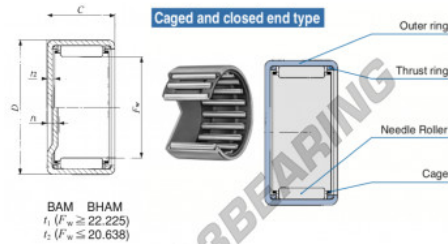

Nadelhülsenlager BAM2410-IKO - BAM2410-IKO

<https://www.123kugellager.de/kugellager-gehauselager/nadellager/nadelhulsenlager/bam2410-iko>

BAM BHAM
t₁ (F_w ≥ 22 225)
t₂ (F_w ≤ 20.638)

Boundary dimensions mm(inch)			Standard mounting dimensions mm			Basic diameter	Basic width	Shoulder diameter	Shoulder width
D	C	B	Shaft dia.	Housing bore dia.	CP	C	CP	CP	CP
47.625	38.1	15.88	38.1	38.1	0	38.1	15.88	38.1	15.88
Max.	Max.	Min.	Min.	Min.	Min.	Min.	Min.	Min.	Min.

PRODUKTMERKMALE

Marke	IKO
N° Ean13	3616060600660
Innendurchmesser	38.1 mm
Außendurchmesser	47.625 mm
Dicke	15.88 mm
Grenzdrehzahl	9000 rpm
Dynamische Belastung	17.8 kN
Statische Belastung	27.1 kN
Verpackung	1