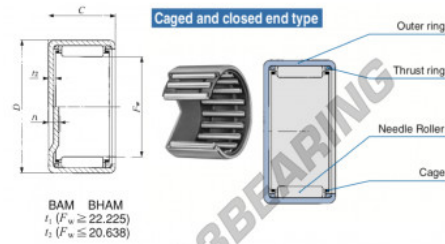

## Nadelhülsenlager BAM248-IKO - BAM248-IKO

<https://www.123kugellager.de/kugellager-gehauselager/nadellager/nadelhulsenlager/bam248-iko>

Boundary dimensions mm(inch)		Standard mounting dimensions mm		Basic dynamic load rating	Basic static load rating	Adjusted dynamic load rating	Adjusted static load rating
$\varnothing$	B	C	T	CR	CS	CR	CS
Min	Max	Min	Max	Min	Max	Min	Max
47.625	47.625	12.7	12.7	12600	17300	9000	9000

### PRODUKTMERKMALE

Marke	IKO
N° Ean13	3616060600653
Innendurchmesser	38.1 mm
Außendurchmesser	47.625 mm
Dicke	12.7 mm
Grenzdrehzahl	9000 rpm
Dynamische Belastung	12.9 kN
Statische Belastung	17.9 kN
Verpackung	1