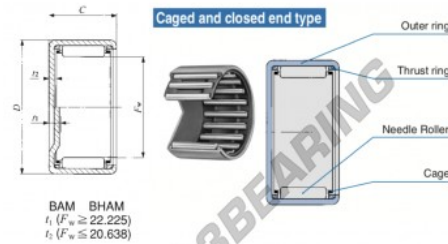

Nadelhülsenlager BAM2112-IKO - BAM2112-IKO

<https://www.123kugellager.de/kugellager-gehauselager/nadellager/nadelhulsenlager/bam2112-iko>

Boundary dimensions mm(inch)		Standard mounting dimensions mm				Basic dynamic load rating	Basic static load rating	Reference speed	Assembly bearing ring
F_w	D	C	d	B	Mounting hole dia.	C'	C''		
19.308 (0.764)	41.275 (1.621)	19.05 (0.75)	33.338 (1.313)	2.8	33.338	33.338	33.338	11000	11000/19.308

PRODUKTMERKMALE

Marke	IKO
N° Ean13	3616060600585
Innendurchmesser	33.338 mm
Außendurchmesser	41.275 mm
Dicke	19.05 mm
Grenzdrehzahl	11000 rpm
Dynamische Belastung	19.3 kN
Statische Belastung	32.1 kN
Verpackung	1

kontakt@123kugellager.de

0800 001 076 6

CRT4 de Lesquin 60 Rue Du Haut De Sainghin 59273 Fretin FRANCE