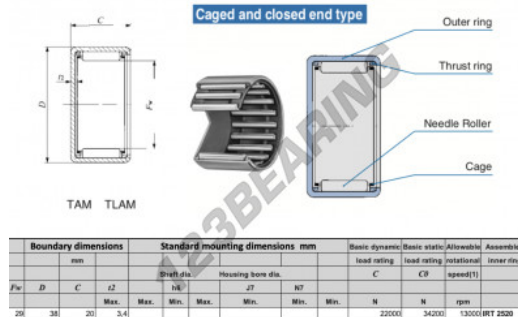

Nadelhülsenlager TAM2920-IKO - TAM2920-IKO

<https://www.123kugellager.de/kugellager-gehauselager/nadellager/nadelhulsenlager/tam2920-iko>

Boundary dimensions		Standard mounting dimensions mm						Basic dynamic load rating		Basic static load rating		Allowable rotational speed(1)	Assembled inner ring
mm		Shaft dia.		Housing bore dia.				C	CP	rpm			
P ₀	D	C	22	H6	H7	H7	H7	N	N	rpm			
29	38	20	3,4					22000	34200	13000 RT 2520			

PRODUKTMERKMALE

Marke	IKO
N° Ean13	3616060599452
Innendurchmesser	29 mm
Außendurchmesser	38 mm
Dicke	20 mm
Grenzdrehzahl	13000 rpm
Dynamische Belastung	22 kN
Statische Belastung	34.2 kN
Verpackung	1

kontakt@123kugellager.de