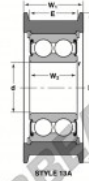

## Das fuhrungskugellager CG-5206-SSE-NTN - CG-5206-SSE-NTN

<https://www.123kugellager.de/kugellager-gehauselager/rillenkugellager/das-fuhrungskugellager/cg-5206-sse-ntn>

Bezeichnung	Style	Bore	Outside Diameter	Inner Ring ID	Outer Ring ID	Shoulder	Radius	Fit	Basic Load Ratings	
Number		d	D	W <sub>2</sub>	W <sub>1</sub>	E	R	r	Dynamic C	Static C <sub>0</sub>
CG-5206-SSE	15A	6.350	6.350	0.857	1.82				41.83	35.42

### PRODUKTMERKMALE

Marke	NTN
N° Ean13	3616060587008
Innendurchmesser	25 mm
Außendurchmesser	108 mm
Dicke	39 mm
Dynamische Belastung	41.83 kN
Statische Belastung	35.42 kN
Verpackung	1

[kontakt@123kugellager.de](mailto:kontakt@123kugellager.de)