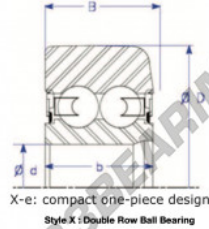

## Das fuhrungskugellager MG313-DDL-2-ENDURO - MG313-DDL-2-ENDURO

<https://www.123kugellager.de/kugellager-gehauselager/rillenkugellager/das-fuhrungskugellager/mg313-ddl-2-enduro>

Part Number	Style	Inner Diameter, d	Outer Diameter, D	Inner Ring Width, b	Outer Ring Width, B	Radius, R	Dynamic Capacity	Static Capacity
MG 313 DDL-2	X-e One piece	65.000 mm	135.70 mm	34 mm	41.920 mm	6.000 mm	56,300 kN	57,600 kN

### PRODUKTMERKMALE

Marke	ENDURO
N° Ean13	3616060582546
Innendurchmesser	65 mm
Außendurchmesser	135.7 mm
Dicke	41.92 mm
Dynamische Belastung	56.3 kN
Statische Belastung	57.6 kN
Verpackung	1

[kontakt@123kugellager.de](mailto:kontakt@123kugellager.de)