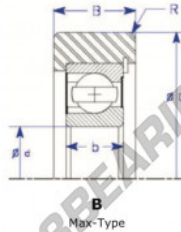

Das fuhrungskugellager MG206-FFX-ENDURO - MG206-FFX-ENDURO

<https://www.123kugellager.de/kugellager-gehauselager/rillenkugellager/das-fuhrungskugellager/mg206-ffx-enduro>

Part Number	Style	Inner Diameter, d	Outer Diameter, D	Inner Ring Width, b	Outer Ring Width, B	Radius, R	Dynamic Capacity	Static Capacity
MG 206 FFX	IX-b Max type insert bearing	30,000 mm	81,80 mm	16 mm	27,000 mm	3,000 mm	27,360 kN	18,860 kN

PRODUKTMERKMALE

Marke	ENDURO
N° Ean13	3616060582263
Innendurchmesser	30 mm
Außendurchmesser	81.8 mm
Dicke	27 mm
Gewicht	699 g
Dynamische Belastung	27.36 kN
Statische Belastung	18.86 kN
Verpackung	1

kontakt@123kugellager.de