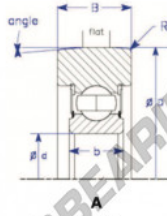

Das fuhrungskugellager MG313-DDT-ENDURO - MG313-DDT-ENDURO

<https://www.123kugellager.de/kugellager-gehauselager/rillenkugellager/das-fuhrungskugellager/mg313-ddt-enduro>

Conrad
Style IX - Symmetrical Design

Part Number	Style	Inner Diameter, d	Outer Diameter, D	Inner Ring Width, b	Outer Ring Width, B	Radius, R	Dynamic Capacity	Static Capacity
MG 313 DDT	IX-a Symmetrical design, conrad	65.000 mm	183.50 mm	33 mm	45.000 mm	8.000 mm	93,000 kN	60,000 kN

PRODUKTMERKMALE

Marke	ENDURO
N° Ean13	3616060582232
Innendurchmesser	65 mm
Außendurchmesser	183.5 mm
Dicke	45 mm
Dynamische Belastung	93 kN
Statische Belastung	60 kN
Verpackung	1

kontakt@123kugellager.de

0800 001 076 6

CRT4 de Lesquin 60 Rue Du Haut De Sainghin 59273 Fretin FRANCE