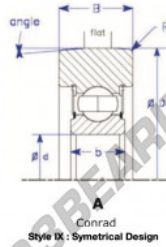

## Das fuhrungskugellager MG311-DDTY-ENDURO - MG311-DDTY-ENDURO

<https://www.123kugellager.de/kugellager-gehauselager/rillenkugellager/das-fuhrungskugellager/mg311-ddty-enduro>

Part Number	Style	Inner Diameter, d	Outer Diameter, D	Inner Ring Width, b	Outer Ring Width, B	Radius, R	Dynamic Capacity	Static Capacity
MG311-DDTY	IX-a Symmetrical design, conrad	55.000 mm	149.50 mm	29 mm	45.200 mm	4.000 mm	72,220 kN	44,800 kN

### PRODUKTMERKMALE

Marke	ENDURO
N° Ean13	3616060582201
Innendurchmesser	55 mm
Außendurchmesser	149.5 mm
Dicke	45.2 mm
Dynamische Belastung	72.22 kN
Statische Belastung	44.8 kN
Verpackung	1

[kontakt@123kugellager.de](mailto:kontakt@123kugellager.de)