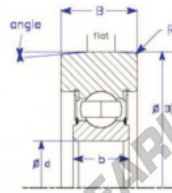

Das fuhrungskugellager MG309-DDH-ENDURO - MG309-DDH-ENDURO

<https://www.123kugellager.de/kugellager-gehauselager/rillenkugellager/das-fuhrungskugellager/mg309-ddh-enduro>

Conrad
Style IX: Symmetrical Design

Part Number	Style	Inner Diameter, d	Outer Diameter, D	Inner Ring Width, b	Outer Ring Width, B	Radius, R	Dynamic Capacity	Static Capacity
MG309-DDH	IX - Symmetrical design, conrad	45.000 mm	120.65 mm	25 mm	31.750 mm	3.200 mm	52,990 kN	32,050 kN

PRODUKTMERKMALE

Marke	ENDURO
N° Ean13	3616060582171
Innendurchmesser	45 mm
Außendurchmesser	120.65 mm
Dicke	31.75 mm
Dynamische Belastung	52.99 kN
Statische Belastung	32.05 kN
Verpackung	1

kontakt@123kugellager.de

0800 001 076 6

CRT4 de Lesquin 60 Rue Du Haut De Sainghin 59273 Fretin FRANCE