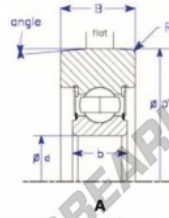

Das fuhrungskugellager MG308-T-15-ENDURO - MG308-T-15-ENDURO

<https://www.123kugellager.de/kugellager-gehauselager/rillenkugellager/das-fuhrungskugellager/mg308-t-15-enduro>

Conrad
Style IX : Symmetrical Design

Part Number	Style	Inner Diameter, d	Outer Diameter, D	Inner Ring Width, b	Outer Ring Width, B	Radius, R	Dynamic Capacity	Static Capacity
MG 308 T-15	IX-a Symmetrical design, conrad	40.000 mm	100.00 mm	23 mm	30.000 mm	2.000 mm	40,760 kN	24,020 kN

PRODUKTMERKMALE

Marke	ENDURO
N° Ean13	3616060582164
Innendurchmesser	40 mm
Außendurchmesser	100 mm
Dicke	30 mm
Dynamische Belastung	40.76 kN
Statische Belastung	24.02 kN
Verpackung	1

kontakt@123kugellager.de

0800 001 076 6

CRT4 de Lesquin 60 Rue Du Haut De Sainghin 59273 Fretin FRANCE