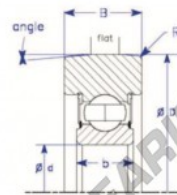

Das fuhrungskugellager MG307-FFB-ENDURO - MG307-FFB-ENDURO

<https://www.123kugellager.de/kugellager-gehauselager/rillenkugellager/das-fuhrungskugellager/mg307-ffb-enduro>

Conrad
Style IX : Symmetrical Design

Part Number	Style	Inner Diameter, d	Outer Diameter, D	Inner Ring Width, b	Outer Ring Width, B	Radius, R	Dynamic Capacity	Static Capacity
MG 307 FFB	IX - Symmetrical design, Conrad	35,000 mm	101,00 mm	21 mm	31,800 mm	3,000 mm	33,540 kN	19,230 kN

PRODUKTMERKMALE

Marke	ENDURO
N° Ean13	3616060582157
Innendurchmesser	35 mm
Innendurchmesser	1.378" inch
Außendurchmesser	101 mm
Außendurchmesser	3.976" inch
Dicke	31.8 mm
Dicke	1.252" inch
Dynamische Belastung	33.54 kN
Statische Belastung	19.23 kN
Verpackung	1

kontakt@123kugellager.de

0800 001 076 6

CRT4 de Lesquin 60 Rue Du Haut De Sainghin 59273 Fretin FRANCE