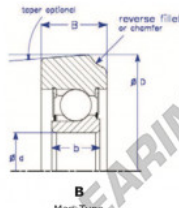

Das fuhrungskugellager MG207-FFJ-ENDURO - MG207-FFJ-ENDURO

<https://www.123kugellager.de/kugellager-gehauselager/rillenkugellager/das-fuhrungskugellager/mg207-ffj-enduro>

Style VII : Chamfer of reverse Fillet

Part Number	Style	Inner Diameter, d	Outer Diameter, D	Inner Ring Width, b	Outer Ring Width, B	Radius, R	Dynamic Capacity	Static Capacity
MG 207 FFJ	VII-b Max type	35,000 mm	91,24 mm	20 mm	31,800 mm	chamfer	30,530 kN	25,490 kN

PRODUKTMERKMALE

Marke	ENDURO
N° Ean13	3616060582096
Innendurchmesser	35 mm
Außendurchmesser	91.24 mm
Dicke	31.8 mm
Dynamische Belastung	30.53 kN
Statische Belastung	25.49 kN
Verpackung	1

kontakt@123kugellager.de

0800 001 076 6

CRT4 de Lesquin 60 Rue Du Haut De Sainghin 59273 Fretin FRANCE