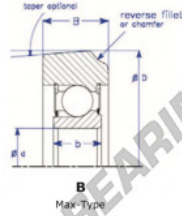

Das fuhrungskugellager MG206-FFM-ENDURO - MG206-FFM-ENDURO

<https://www.123kugellager.de/kugellager-gehauselager/rillenkugellager/das-fuhrungskugellager/mg206-ffm-enduro>

Style VII : Chamfer of reverse Fillet

Part Number	Style	Inner Diameter, d	Outer Diameter, D	Inner Ring Width, b	Outer Ring Width, B	Radius, R	Dynamic Capacity	Static Capacity
MG 206 FFM	VII-b Max type	30,000 mm	81,28 mm	19,58 mm	25,400 mm	chamfer	23,100 KN	18,800 KN

PRODUKTMERKMALE

Marke	ENDURO
N° Ean13	3616060582072
Innendurchmesser	30 mm
Außendurchmesser	81.28 mm
Dicke	25.4 mm
Gewicht	630 g
Dynamische Belastung	23.1 kN
Statische Belastung	18.8 kN
Verpackung	1

kontakt@123kugellager.de

0800 001 076 6

CRT4 de Lesquin 60 Rue Du Haut De Sainghin 59273 Fretin FRANCE