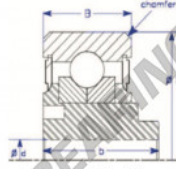

Das fuhrungskugellager MG205-7E-ENDURO - MG205-7E-ENDURO

<https://www.123kugellager.de/kugellager-gehauselager/rillenkugellager/das-fuhrungskugellager/mg205-7e-enduro>

Style VI : Eccentric

Part Number	Style	Inner Diameter, d	Outer Diameter, D	Inner Ring Width, b	Outer Ring Width, B	Radius, R	Dynamic Capacity	Static Capacity
MG 305-7E	VI-a Eccentric bearing	17,000 mm	72,80 mm	33,6 mm	25,00 mm	3,000 mm	27,000 kN	18,800 kN

PRODUKTMERKMALE

Marke	ENDURO
N° Ean13	3616060581969
Innendurchmesser	17 mm
Außendurchmesser	72.8 mm
Dicke	33.6 mm
Dynamische Belastung	27 kN
Statische Belastung	18.8 kN
Verpackung	1

kontakt@123kugellager.de