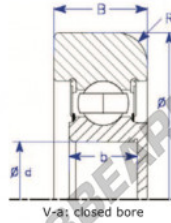

## Das fuhrungskugellager MG309-T-14-ENDURO - MG309-T-14-ENDURO

<https://www.123kugellager.de/kugellager-gehauselager/rillenkugellager/das-fuhrungskugellager/mg309-t-14-enduro>

Part Number	Style	Inner Diameter, d	Outer Diameter, D	Inner Ring Width, b	Outer Ring Width, B	Radius, R	Dynamic Capacity	Static Capacity
MG 309 T-14	V-a Closed bore	45.000 mm	124.50 mm	25/32.5 mm	38.000 mm	6.000 mm	52.990 kN	32.050 kN

### PRODUKTMERKMALE

Marke	ENDURO
N° Ean13	3616060581938
Innendurchmesser	45 mm
Außendurchmesser	124.5 mm
Dicke	38 mm
Dynamische Belastung	52.99 kN
Statische Belastung	32.05 kN
Verpackung	1

[kontakt@123kugellager.de](mailto:kontakt@123kugellager.de)