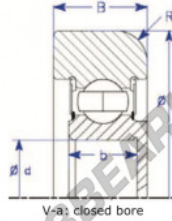

Das führungskugellager MG308-FFKE-ENDURO - MG308-FFKE-ENDURO

<https://www.123kugellager.de/kugellager-gehauselager/rillenkugellager/das-fuehrungskugellager/mg308-ffke-enduro>

Part Number	Style	Inner Diameter, d	Outer Diameter, D	Inner Ring Width, b	Outer Ring Width, B	Radius, R	Dynamic Capacity	Static Capacity
MG.308.FFKE	V-a Closed bore	40.000 mm	110.00 mm	23/28 mm	32.000 mm	7.000 mm	40,760 kN	24,020 kN

PRODUKTMERKMALE

Marke	ENDURO
N° Ean13	3616060581921
Innendurchmesser	40 mm
Außendurchmesser	110 mm
Dicke	32 mm
Dynamische Belastung	40.76 kN
Statische Belastung	24.02 kN
Verpackung	1
Standard	Ohne Standard