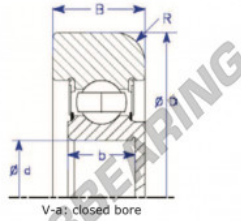

Das fuhrungskugellager MG308-FF-15-ENDURO - MG308-FF-15-ENDURO

<https://www.123kugellager.de/kugellager-gehauselager/rillenkugellager/das-fuhrungskugellager/mg308-ff-15-enduro>

Part Number	Style	Inner Diameter, d	Outer Diameter, D	Inner Ring Width, b	Outer Ring Width, B	Radius, R	Dynamic Capacity	Static Capacity
MG 308 FF-15	V-g Closed bore	40.000 mm	126.00 mm	23/28 mm	32.000 mm	9.000 mm	40,760 kN	24,020 kN

PRODUKTMERKMALE

Marke	ENDURO
N° Ean13	3616060581891
Innendurchmesser	40 mm
Außendurchmesser	126 mm
Dicke	32 mm
Dynamische Belastung	40.76 kN
Statische Belastung	24.02 kN
Verpackung	1

kontakt@123kugellager.de