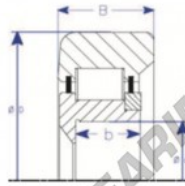

Das fuhrungskugellager MG306DDL-3-ENDURO - MG306DDL-3-ENDURO

<https://www.123kugellager.de/kugellager-gehauselager/rillenkugellager/das-fuhrungskugellager/mg306ddl-3-enduro>

E
Non-Threaded Shoulder

Style IV Roller Bearing

Part Number	Style	Inner Diameter, d	Outer Diameter, D	Inner Ring Width, b	Outer Ring Width, B	Radius, R	Dynamic Capacity	Static Capacity
MG.306.DDL.3	IV-a Non threaded shoulder	30,000 mm	75,90 mm	16 mm	24,000 mm	6,000 mm	57,100 kN	67,100 kN

PRODUKTMERKMALE

Marke	ENDURO
N° Ean13	3616060581839
Innendurchmesser	30 mm
Außendurchmesser	75.9 mm
Dicke	24 mm
Dynamische Belastung	57.1 kN
Statische Belastung	67.1 kN
Verpackung	1

kontakt@123kugellager.de

0800 001 076 6

CRT4 de Lesquin 60 Rue Du Haut De Sainghin 59273 Fretin FRANCE