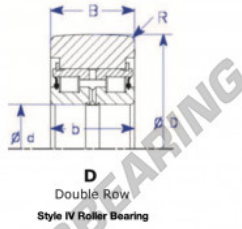

Das fuhrungskugellager MG72MM-1-ENDURO - MG72MM-1-ENDURO

<https://www.123kugellager.de/kugellager-gehauselager/rillenkugellager/das-fuhrungskugellager/mg72mm-1-enduro>

Part Number	Style	Inner Diameter, d	Outer Diameter, D	Inner Ring Width, b	Outer Ring Width, B	Radius, R	Dynamic Capacity	Static Capacity
MG.72mm.1	N-d) Double Row roller bearing	72.720 mm	174.65 mm	62 mm	82.500 mm	5.000 mm	251.000 kN	429.000 kN

PRODUKTMERKMALE

Marke	ENDURO
N° Ean13	3616060581792
Innendurchmesser	72.72 mm
Außendurchmesser	174.65 mm
Dicke	62.5 mm
Dynamische Belastung	251 kN
Statische Belastung	429 kN
Verpackung	1
Standard	Ohne Standard