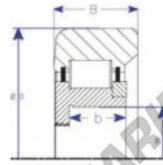

Das fuhrungskugellager MG92MM-1-ENDURO - MG92MM-1-ENDURO

<https://www.123kugellager.de/kugellager-gehauselager/rillenkugellager/das-fuhrungskugellager/mg92mm-1-enduro>

C
Threaded Bore
Style IV Roller Bearing

Part Number	Style	Inner Diameter, d	Outer Diameter, D	Inner Ring Width, b	Outer Ring Width, B	Radius, R	Dynamic Capacity	Static Capacity
MG 92mm-1	N-c Two piece III	92.075 mm	163.50 mm	53.975 mm	57.150 mm	8.000 mm	239,700 kN	393,600 kN

PRODUKTMERKMALE

Marke	ENDURO
N° Ean13	3616060581785
Innendurchmesser	92.075 mm
Innendurchmesser	3 5/8" inch
Außendurchmesser	163.5 mm
Außendurchmesser	6.437" inch
Dicke	57.15 mm
Dicke	2 1/4" inch
Dynamische Belastung	239.7 kN
Statische Belastung	393.6 kN
Verpackung	1